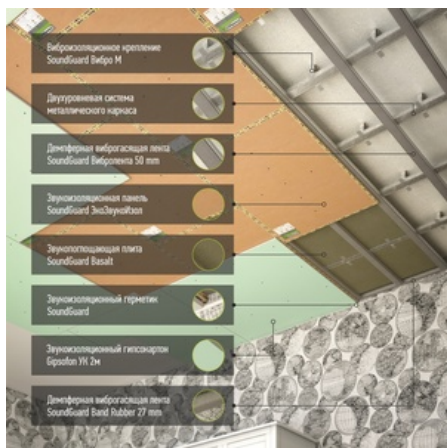

Шумоизоляция потолка . Шумоизоляция потолка - система "Стандарт+".

Звукоизоляция потолка "Стандарт+" RW = 62-68 дБ (1м2)

Готовый набор всех необходимых материалов для шумоизоляции потолка.

Готовый набор ВСЕХ необходимых материалов для звукоизоляции потолка. Толщина конструкции 75 мм, прибавляет к существующему потолку от 12 до 18 дБ.

Материалы и смета

Расчет приведен для площади 10 м²

Материалы SoundGuard

Материал	Цена	Расход / м ²	Площадь	Количество	Стоимость
 <p>Звукоизоляционные панели SoundGuard ЭкоЗвукоИзол</p>	1020 руб.	1,05	10 м ²	12	12240 руб.
 <p>Плита звукопоглощающая SoundGuard Basalt 50</p>	696 руб.	1,00	10 м ²	5	3480 руб.
 <p>Виброизоляционное крепление SoundGuard Vibro M</p>	220 руб.	3,00	10 м ²	30	6600 руб.
 <p>Демпферная виброгасящая лента SoundGuard ВиброЛента 50</p>	580 руб.	2,00	10 м ²	2	1160 руб.

Итого Материалы SoundGuard: 32420 руб.

Дополнительные материалы

Материал	Цена	Расход / м ²	Площадь	Количество	Стоимость
----------	------	-------------------------	---------	------------	-----------

	Профиль потолочный несущий 60x27x3000мм	180 руб.	3,20	10 м ²	11	1980 руб.
	Удлинитель профиля 60x27	10 руб.	0,60	10 м ²	6	60 руб.
	Соединитель двухуровневый 60/27	9 руб.	2,40	10 м ²	24	216 руб.
	Профиль направляющий 27x28x3000	135 руб.	1,10	10 м ²	4	540 руб.